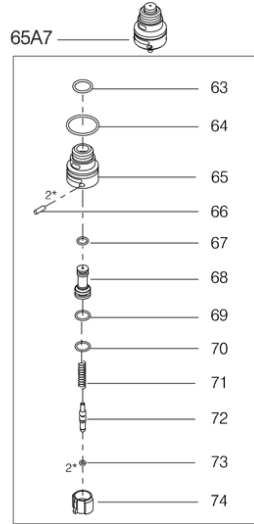

Capsator BIZON  
14/50-B81

36A1  
realizare CON  
standard (BUMP FIRE)

36A2  
realizare SEQ  
inducere unică (SEQUENTIAL)

BIZON 14/50-B81 schem\_w01-17

## Lista de piese

Nu	Index	Descriere	Nu	Index	Descriere	Nu	Index	Descriere
1	008170620	ȘURUB	26	008110051	SCUT DE CAUCIUC	53	008070512	ȘURUB
2	008110600	ȘAIBĂ CONICĂ	27	008118810	GHID TIJĂ	54	008060006	ARC ZĂVOR
3	008110190	SILENȚIATOR	28	008001860	AMORTIZOR	55	008001261	NAS SNAP
4	008110192	SILENȚIATOR	29	008050001	PIN	56	008070001	ȘURUB
5	008110191	PLACĂ DE FILTRARE	30	008010050	ACOPERITOR MÂNER	57	008101600	ȘINĂ
6	008070525	ȘURUB	31	008070516	ȘURUB	58	008060005	ARC MAGAZIEE
7	008110160	CAP	32	008000011	MÂNER	59	008070405	ȘURUB
8	008110320	ARC SUPAPĂ	33	008010640	INCHIDERE MÂNER	62A	008101510	ÎMPINGĂTOR
9	008110230	PAD	36A1	008110380	TRIGGER STANDARD	63	008000013	O-RING
10	008000007	O-RING VALVĂ	36A2	008110384	TRIGGER SEQ	64	008000014	O-RING
11	008110240	VALVĂ PRINCIPALĂ	39	008101401	GHID SIGURANȚĂ	65	008010410	CARCASĂ SUPAPĂ SCURGERE
12	008000008	O-RING VALVĂ	40	008160004	ARC DE SIGURANȚĂ	65A7	005501039A	VALVĂ DE SCURGERE
13	008110250	CAPAC CILINDRU	41	008101422	PARTE A SIGURANȚEI	66	008050005	PIN
14	008080003	PAD	42	008101420	SIGURANȚĂ	67	008000015	O-RING
15	008110200	AMORTIZOR SUPERIOR	43	008001421	PARTE A SIGURANȚEI	68	008010400	PISTON VALVĂ SCURGERE
16	008000012	O-RING PISTON	44	008070512	ȘURUB	69	008000016	O-RING
18A1	008101800	LIMBĂ CU PISTON	45	008001720	NAS SUPERIOR	70	008000017	O-RING
19	008010260	CILINDRU	46	008050004	PIN	71	008060007	ARC
20	008000009	O-RING	47	008070532	ȘURUB	72	008010420	AX SCURGERE
21	008110290	GARNITURĂ CILINDRU	48	008001772	NAS INTERIOR	73	008000018	O-RING
22	008010280	STABILIZATOR CILINDRU	49	008070316	ȘURUB	74	008010430	CAPAC
23	008000010	O-RING	50	008101040	SUPORT DE NAS	77	008080001	PAD
24	008110100	GARNITURĂ CAP	51	008001411	CAPAC CONECTOR	78	008060002	ARC
25	008110040	CARCASĂ	52	008001410A	CAPAC ȘINĂ			