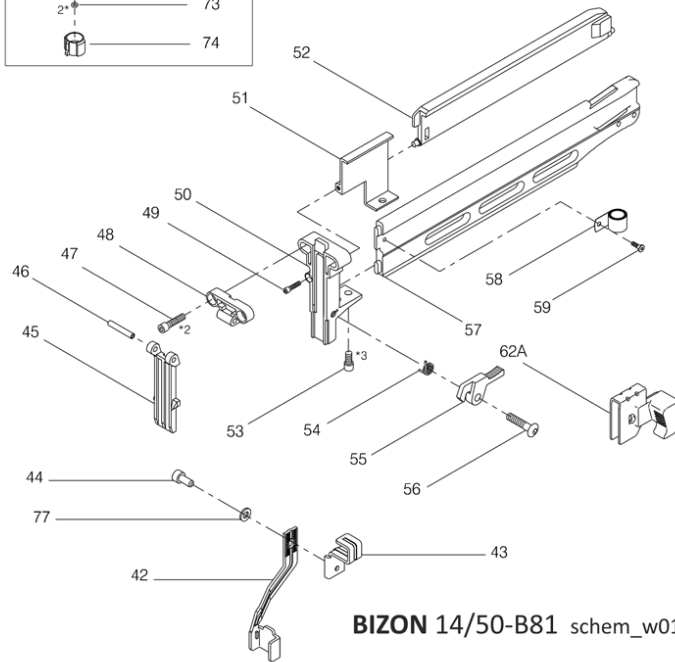

Capsator BIZON  
14/50-B81

36A1  
realizare CON  
standard (BUMP FIRE)

36A2  
realizare SEQ  
inducere unică (SEQUENTIAL)

BIZON 14/50-B81 schem\_w01-17

## Lista de piese

Nu	Index	Descriere	Nu	Index	Descriere	Nu	Index	Descriere
1	008170620	ȘURUB	26	008110051	SCUT DE CAUCIUC	53	008070512	ȘURUB
2	008110600	ȘAIBĂ CONICĂ	27	008118810	GHID TIJĂ	54	008060006	ARC ZĂVOR
3	008110190	SILENȚIATOR	28	008001860	AMORTIZOR	55	008001261	NAS SNAP
4	008110192	SILENȚIATOR	29	008050001	PIN	56	008070001	ȘURUB
5	008110191	PLACĂ DE FILTRARE	30	008010050	ACOPERITOR MÂNER	57	008101600	ȘINĂ
6	008070525	ȘURUB	31	008070516	ȘURUB	58	008060005	ARC MAGAZIEE
7	008110160	CAP	32	008000011	MÂNER	59	008070405	ȘURUB
8	008110320	ARC SUPAPĂ	33	008010640	INCHIDERE MÂNER	62A	008101510	ÎMPINGĂTOR
9	008110230	PAD	36A1	008110380	TRIGGER STANDARD	63	008000013	O-RING
10	008000007	O-RING VALVĂ	36A2	008110384	TRIGGER SEQ	64	008000014	O-RING
11	008110240	VALVĂ PRINCIPALĂ	39	008101401	GHID SIGURANȚĂ	65	008010410	CARCASĂ SUPAPĂ SCURGERE
12	008000008	O-RING VALVĂ	40	008160004	ARC DE SIGURANȚĂ	65A7	005501039A	VALVĂ DE SCURGERE
13	008110250	CAPAC CILINDRU	41	008101422	PARTE A SIGURANȚEI	66	008050005	PIN
14	008080003	PAD	42	008101420	SIGURANȚĂ	67	008000015	O-RING
15	008110200	AMORTIZOR SUPERIOR	43	008001421	PARTE A SIGURANȚEI	68	008010400	PISTON VALVĂ SCURGERE
16	008000012	O-RING PISTON	44	008070512	ȘURUB	69	008000016	O-RING
18A1	008101800	LIMBĂ CU PISTON	45	008001720	NAS SUPERIOR	70	008000017	O-RING
19	008010260	CILINDRU	46	008050004	PIN	71	008060007	ARC
20	008000009	O-RING	47	008070532	ȘURUB	72	008010420	AX SCURGERE
21	008110290	GARNITURĂ CILINDRU	48	008001772	NAS INTERIOR	73	008000018	O-RING
22	008010280	STABILIZATOR CILINDRU	49	008070316	ȘURUB	74	008010430	CAPAC
23	008000010	O-RING	50	008101040	SUPORT DE NAS	77	008080001	PAD
24	008110100	GARNITURĂ CAP	51	008001411	CAPAC CONECTOR	78	008060002	ARC
25	008110040	CARCASĂ	52	008001410A	CAPAC ȘINĂ			