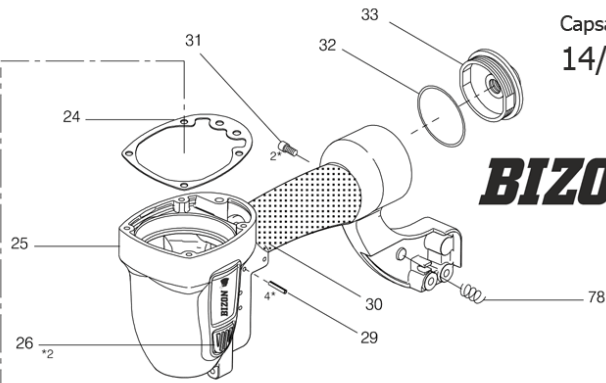

Capsator BIZON  
14/50-B81

36A1  
realizare CON  
standard (BUMP FIRE)

36A2  
realizare SEQ  
inducere unică (SEQUENTIAL)

BIZON 14/50-B81 schem\_w01-17

## Lista de piese

Nu	Index	Descriere	Nu	Index	Descriere	Nu	Index	Descriere
1	008170620	ȘURUB	26	008110051	SCUT DE CAUCIUC	53	008070512	ȘURUB
2	008110600	ȘAIBĂ CONICĂ	27	008118810	GHID TIJĂ	54	008060006	ARC ZĂVOR
3	008110190	SILENȚIATOR	28	008001860	AMORTIZOR	55	008001261	NAS SNAP
4	008110192	SILENȚIATOR	29	008050001	PIN	56	008070001	ȘURUB
5	008110191	PLACĂ DE FILTRARE	30	008010050	ACOPERITOR MÂNER	57	008101600	ȘINĂ
6	008070525	ȘURUB	31	008070516	ȘURUB	58	008060005	ARC MAGAZIEE
7	008110160	CAP	32	008000011	MÂNER	59	008070405	ȘURUB
8	008110320	ARC SUPAPĂ	33	008010640	INCHIDERE MÂNER	62A	008101510	ÎMPINGĂTOR
9	008110230	PAD	36A1	008110380	TRIGGER STANDARD	63	008000013	O-RING
10	008000007	O-RING VALVĂ	36A2	008110384	TRIGGER SEQ	64	008000014	O-RING
11	008110240	VALVĂ PRINCIPALĂ	39	008101401	GHID SIGURANȚĂ	65	008010410	CARCASĂ SUPAPĂ SCURGERE
12	008000008	O-RING VALVĂ	40	008160004	ARC DE SIGURANȚĂ	65A7	005501039A	VALVĂ DE SCURGERE
13	008110250	CAPAC CILINDRU	41	008101422	PARTE A SIGURANȚEI	66	008050005	PIN
14	008080003	PAD	42	008101420	SIGURANȚĂ	67	008000015	O-RING
15	008110200	AMORTIZOR SUPERIOR	43	008001421	PARTE A SIGURANȚEI	68	008010400	PISTON VALVĂ SCURGERE
16	008000012	O-RING PISTON	44	008070512	ȘURUB	69	008000016	O-RING
18A1	008101800	LIMBĂ CU PISTON	45	008001720	NAS SUPERIOR	70	008000017	O-RING
19	008010260	CILINDRU	46	008050004	PIN	71	008060007	ARC
20	008000009	O-RING	47	008070532	ȘURUB	72	008010420	AX SCURGERE
21	008110290	GARNITURĂ CILINDRU	48	008001772	NAS INTERIOR	73	008000018	O-RING
22	008010280	STABILIZATOR CILINDRU	49	008070316	ȘURUB	74	008010430	CAPAC
23	008000010	O-RING	50	008101040	SUPORT DE NAS	77	008080001	PAD
24	008110100	GARNITURĂ CAP	51	008001411	CAPAC CONECTOR	78	008060002	ARC
25	008110040	CARCASĂ	52	008001410A	CAPAC ȘINĂ			