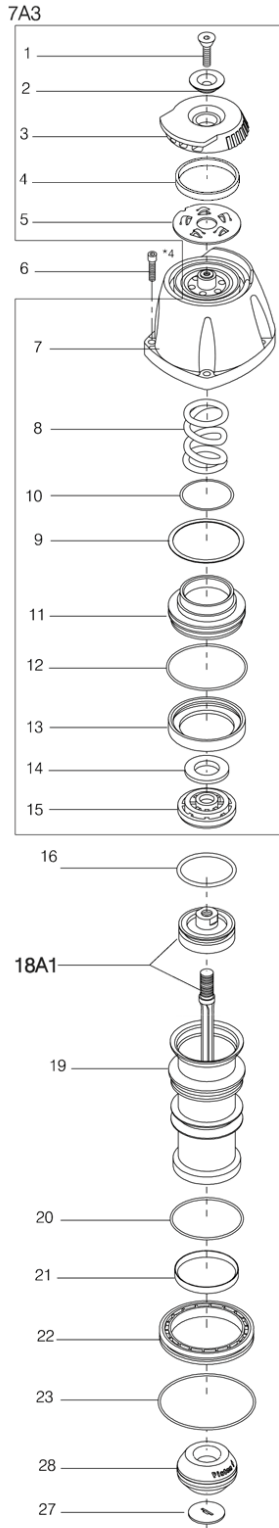

Capsator BIZON  
14/50-B81

36A1  
realizare CON  
standard (BUMP FIRE)

36A2  
realizare SEQ  
inducere unică (SEQUENTIAL)

BIZON 14/50-B81 schem\_w01-17

## Lista de piese

Nu	Index	Descriere	Nu	Index	Descriere	Nu	Index	Descriere
1	008170620	ȘURUB	26	008110051	SCUT DE CAUCIUC	53	008070512	ȘURUB
2	008110600	ȘAIBĂ CONICĂ	27	008118810	GHID TIJĂ	54	008060006	ARC ZĂVOR
3	008110190	SILENȚIATOR	28	008001860	AMORTIZOR	55	008001261	NAS SNAP
4	008110192	SILENȚIATOR	29	008050001	PIN	56	008070001	ȘURUB
5	008110191	PLACĂ DE FILTRARE	30	008010050	ACOPERITOR MÂNER	57	008101600	ȘINĂ
6	008070525	ȘURUB	31	008070516	ȘURUB	58	008060005	ARC MAGAZIEE
7	008110160	CAP	32	008000011	MÂNER	59	008070405	ȘURUB
8	008110320	ARC SUPAPĂ	33	008010640	INCHIDERE MÂNER	62A	008101510	ÎMPINGĂTOR
9	008110230	PAD	36A1	008110380	TRIGGER STANDARD	63	008000013	O-RING
10	008000007	O-RING VALVĂ	36A2	008110384	TRIGGER SEQ	64	008000014	O-RING
11	008110240	VALVĂ PRINCIPALĂ	39	008101401	GHID SIGURANȚĂ	65	008010410	CARCASĂ SUPAPĂ SCURGERE
12	008000008	O-RING VALVĂ	40	008160004	ARC DE SIGURANȚĂ	65A7	005501039A	VALVĂ DE SCURGERE
13	008110250	CAPAC CILINDRU	41	008101422	PARTE A SIGURANȚEI	66	008050005	PIN
14	008080003	PAD	42	008101420	SIGURANȚĂ	67	008000015	O-RING
15	008110200	AMORTIZOR SUPERIOR	43	008001421	PARTE A SIGURANȚEI	68	008010400	PISTON VALVĂ SCURGERE
16	008000012	O-RING PISTON	44	008070512	ȘURUB	69	008000016	O-RING
18A1	008101800	LIMBĂ CU PISTON	45	008001720	NAS SUPERIOR	70	008000017	O-RING
19	008010260	CILINDRU	46	008050004	PIN	71	008060007	ARC
20	008000009	O-RING	47	008070532	ȘURUB	72	008010420	AX SCURGERE
21	008110290	GARNITURĂ CILINDRU	48	008001772	NAS INTERIOR	73	008000018	O-RING
22	008010280	STABILIZATOR CILINDRU	49	008070316	ȘURUB	74	008010430	CAPAC
23	008000010	O-RING	50	008101040	SUPORT DE NAS	77	008080001	PAD
24	008110100	GARNITURĂ CAP	51	008001411	CAPAC CONECTOR	78	008060002	ARC
25	008110040	CARCASĂ	52	008001410A	CAPAC ȘINĂ			